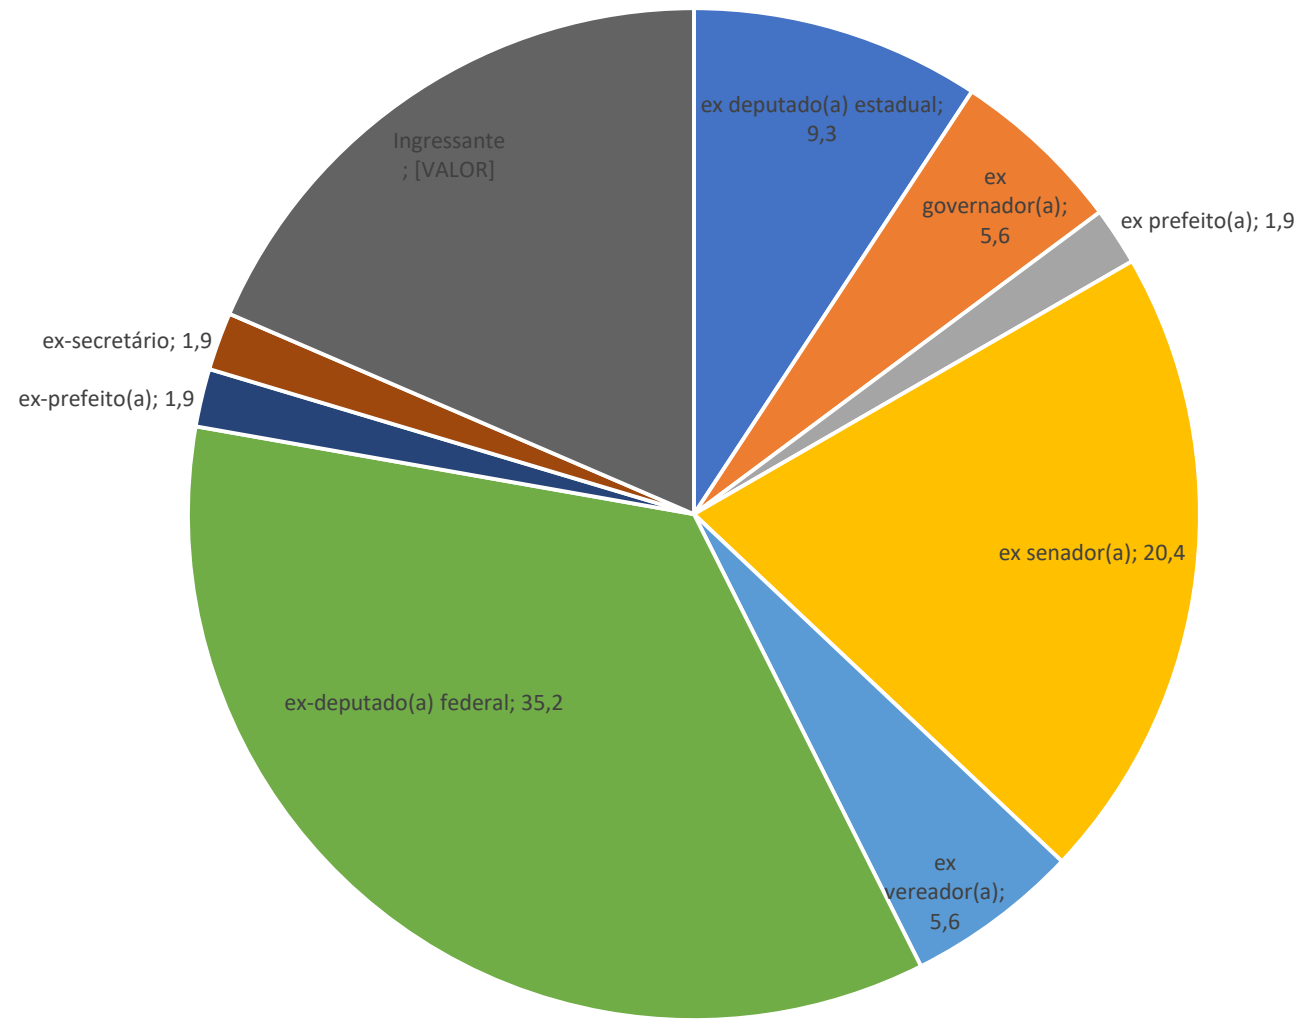

Novos na Política? Composição na CD

Composição SF - eleitos 2018

■ ex-deputado(a) estadual ■ ex-governador(a) ■ ex-prefeito(a) ■ ex-senador(a) ■ ex-vereador(a) ■ ex-deputado(a) federal ■ ex-prefeito(a) ■ ex-secretário ■ novato(a)

Coalizão Governo Haddad - 136 cadeiras

■ PC do B ■ PDT ■ PPL ■ PSOL ■ PT ■ PSB

Coalizão - Governo Bolsonaro – 343 cadeiras

■ AVANTE ■ DC ■ DEM ■ MDB ■ NOVO ■ PATRI ■ PHS ■ PMN ■ PODE ■ PP ■ PPS ■ PR ■ PRB ■ PROS ■ PRP ■ PSC ■ PSD ■ PSL ■ PTB ■ PTC ■ SOLIDARIEDADE