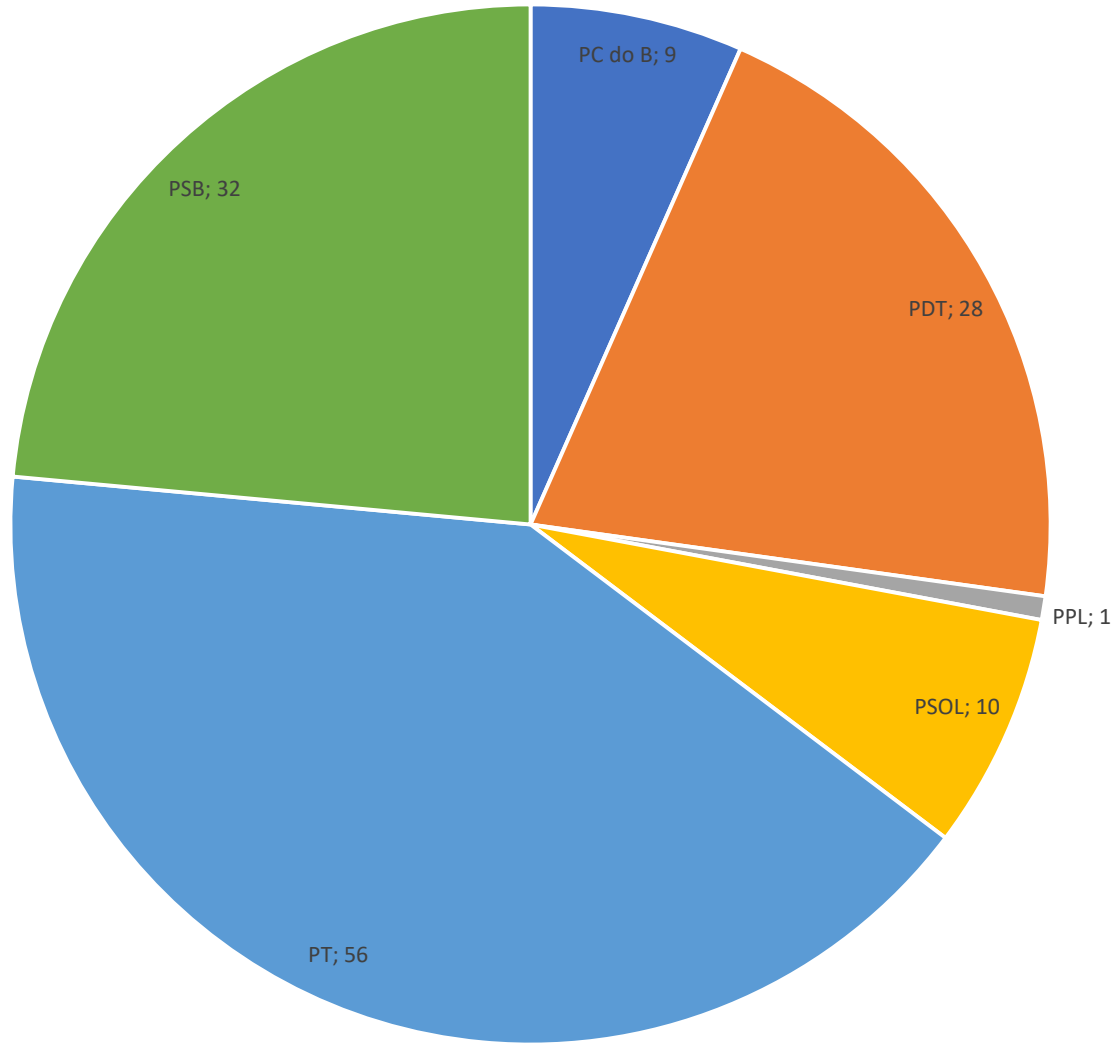

Novos na Política? Composição na CD

Composição SF - eleitos 2018

■ ex-deputado(a) estadual ■ ex-governador(a) ■ ex-prefeito(a) ■ ex-senador(a) ■ ex-vereador(a) ■ ex-deputado(a) federal ■ ex-prefeito(a) ■ ex-secretário ■ novato(a)

Coalizão Governo Haddad - 136 cadeiras

■ PC do B ■ PDT ■ PPL ■ PSOL ■ PT ■ PSB

Coalizão - Governo Bolsonaro – 343 cadeiras

■ AVANTE ■ DC ■ DEM ■ MDB ■ NOVO ■ PATRI ■ PHS ■ PMN ■ PODE ■ PP ■ PPS ■ PR ■ PRB ■ PROS ■ PRP ■ PSC ■ PSD ■ PSL ■ PTB ■ PTC ■ SOLIDARIEDADE