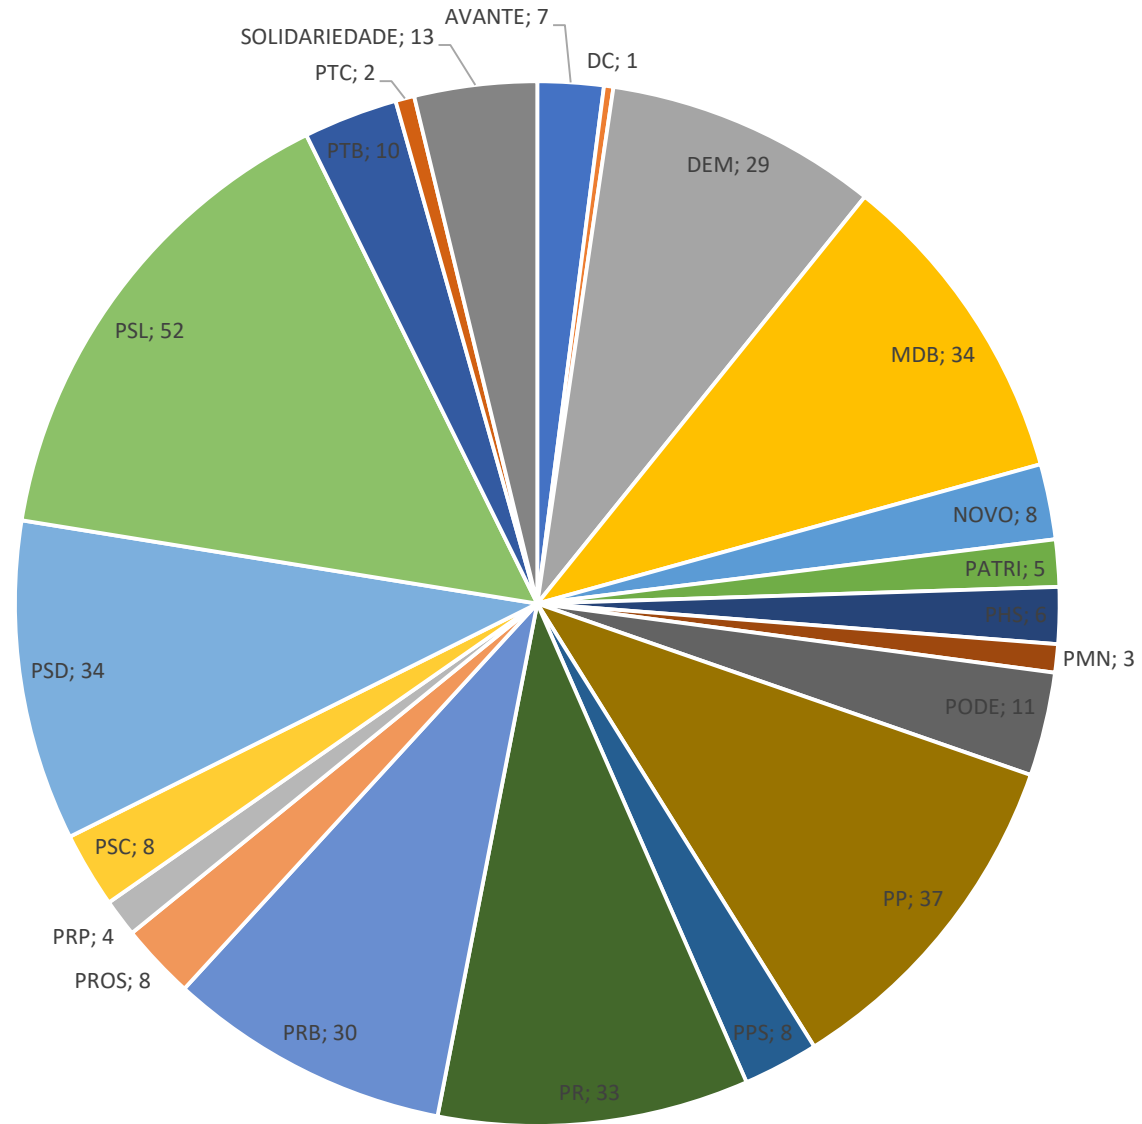

Novos na Política? Composição na CD

Composição SF - eleitos 2018

■ ex-deputado(a) estadual ■ ex-governador(a) ■ ex-prefeito(a) ■ ex-senador(a) ■ ex-vereador(a) ■ ex-deputado(a) federal ■ ex-prefeito(a) ■ ex-secretário ■ novato(a)

Coalizão Governo Haddad - 136 cadeiras

■ PC do B ■ PDT ■ PPL ■ PSOL ■ PT ■ PSB

Coalizão - Governo Bolsonaro – 343 cadeiras

■ AVANTE ■ DC ■ DEM ■ MDB ■ NOVO ■ PATRI ■ PHS ■ PMN ■ PODE ■ PP ■ PPS ■ PR ■ PRB ■ PROS ■ PRP ■ PSC ■ PSD ■ PSL ■ PTB ■ PTC ■ SOLIDARIEDADE