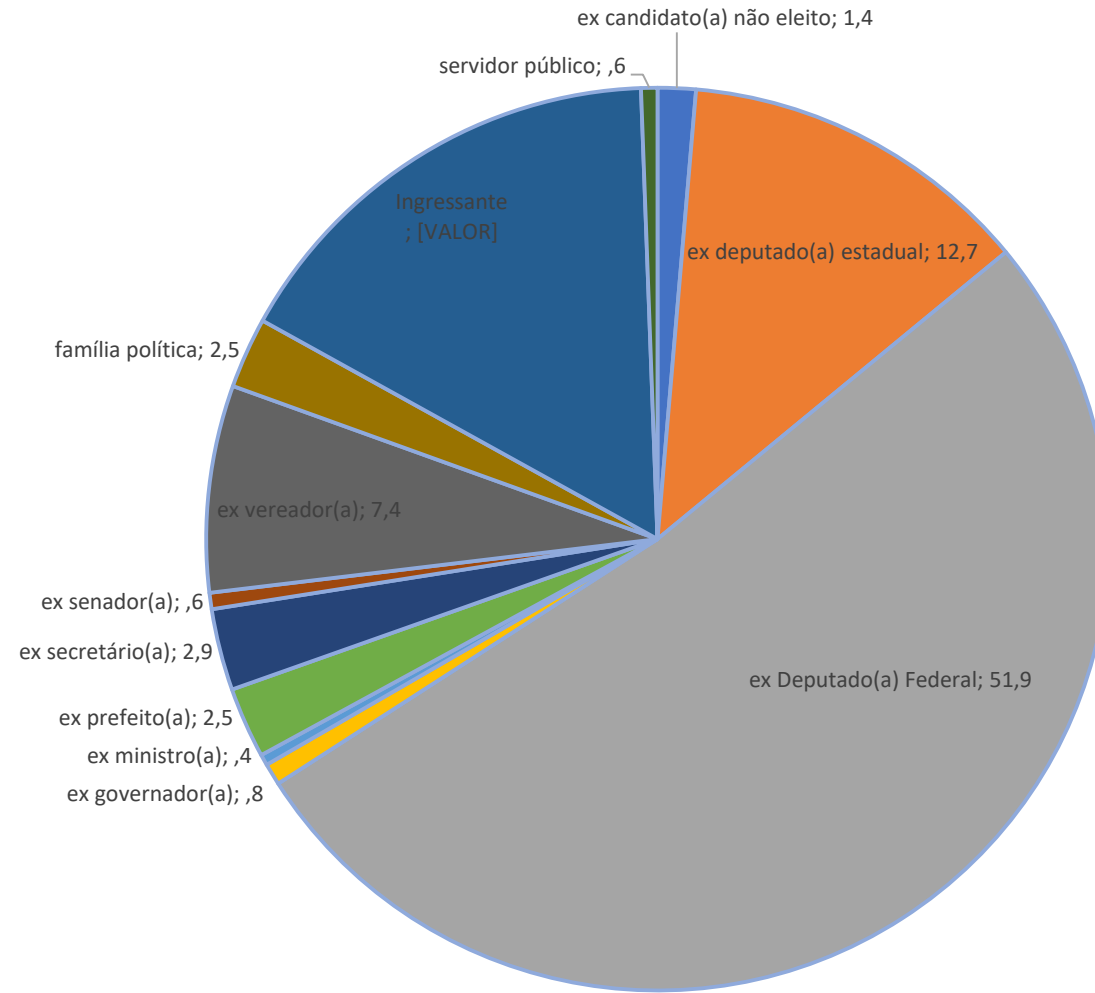

Novos na Política? Composição na CD

Composição SF - eleitos 2018

■ ex-deputado(a) estadual ■ ex-governador(a) ■ ex-prefeito(a) ■ ex-senador(a) ■ ex-vereador(a) ■ ex-deputado(a) federal ■ ex-prefeito(a) ■ ex-secretário ■ novato(a)

Coalizão Governo Haddad - 136 cadeiras

■ PC do B ■ PDT ■ PPL ■ PSOL ■ PT ■ PSB

Coalizão - Governo Bolsonaro – 343 cadeiras

■ AVANTE ■ DC ■ DEM ■ MDB ■ NOVO ■ PATRI ■ PHS ■ PMN ■ PODE ■ PP ■ PPS ■ PR ■ PRB ■ PROS ■ PRP ■ PSC ■ PSD ■ PSL ■ PTB ■ PTC ■ SOLIDARIEDADE